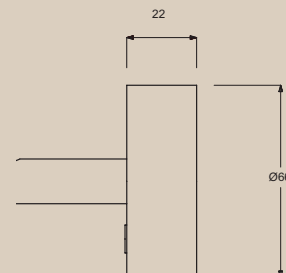

Note:

Due to the integrated USB charger, the wall plate of the light is slightly larger (see drawing).

Leuchten mit integriertem USB Lader

Alle Leuchten mit diesem Symbol sind auch mit integriertem USB-Lader lieferbar. Bitte fügen Sie hinter der Artikel-Nummer „ / USB „ an